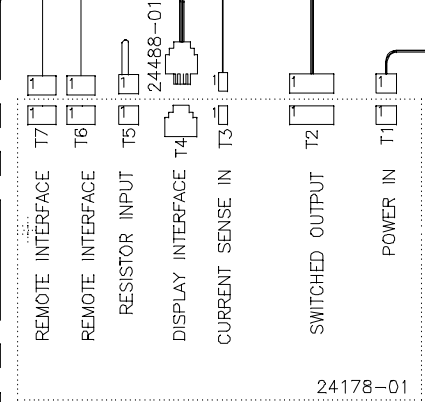

26886-01

BLU 21359

26889-01, REV A  
28SV LAMP  
CANOPY WIRE DIAGRAM

ELECTRONIC TIMER  
SEE TIMER WIRE DIAGRAM

\* WHITE TO BLACK

BRN  
(10 PLCS)  
15913

TIMER DISPLAY KEYPAD  
24270-01

24486-01

21008

21008

21009

21009

26887-01

26887-01

26887-01

26887-01

26887-01

26887-01

26887-01

26887-01

26887-01

TO REMOTE  
23187-01  
23120-02  
23120-02

POWER IN  
15025  
BLACK  
WHITE  
GREEN  
FRAME GROUND

TO BENCH  
10091  
BLACK  
WHITE  
ORANGE  
RED  
GREEN  
FRAME GROUND

# 26927-01, REV A ADI-ST TIMER DIAGRAM