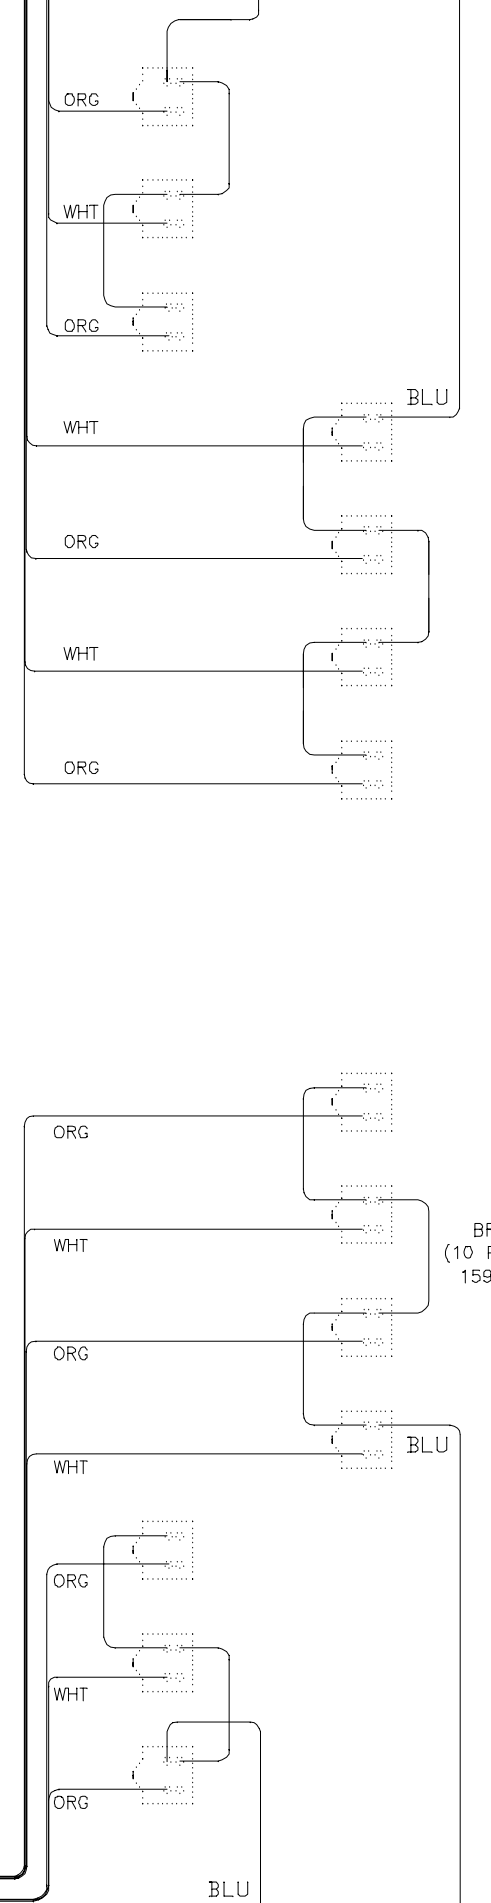

26886-01

BLU 21359

26889-01, REV A  
28SV LAMP  
CANOPY WIRE DIAGRAM

ELECTRONIC TIMER  
SEE TIMER WIRE DIAGRAM

\* WHITE TO BLACK

BRN  
(10 PLCS)  
15913

TIMER DISPLAY KEYPAD  
24270-01

24486-01

21359

26886-01

21008

21008

21008

21008

21008

21008

21008

21008

21009

21009

26887-01

26887-01

26887-01

26887-01

# 26927-01, REV A ADI-ST TIMER DIAGRAM