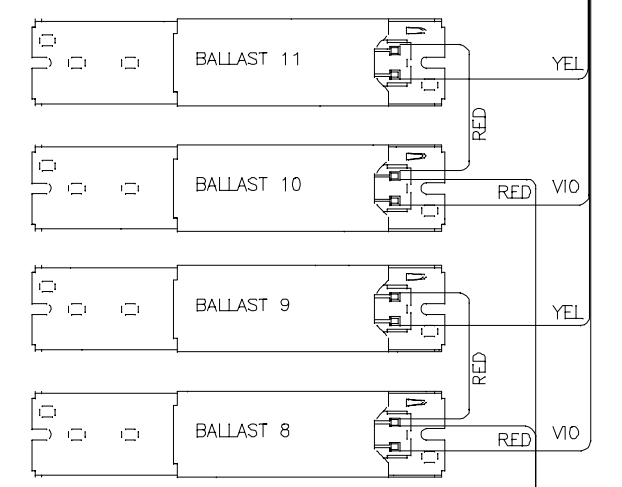

26886-01

BLU 21359

26889-01, REV A  
28SV LAMP  
CANOPY WIRE DIAGRAM

ELECTRONIC TIMER  
SEE TIMER WIRE DIAGRAM

\* WHITE TO BLACK

BRN  
(10 PLCS)  
15913

TIMER DISPLAY KEYPAD  
24270-01

24486-01

21008

21008

21009

21009

26887-01

26887-01

26887-01

26887-01

26887-01

26887-01

26887-01

26887-01

26887-01

TO REMOTE  
23187-01  
23120-02  
23120-02

POWER IN  
15025  
BLACK  
WHITE  
GREEN  
FRAME GROUND

TO BENCH  
10091  
BLACK  
WHITE  
ORANGE  
RED  
GREEN  
FRAME GROUND

# 26927-01, REV A ADI-ST TIMER DIAGRAM