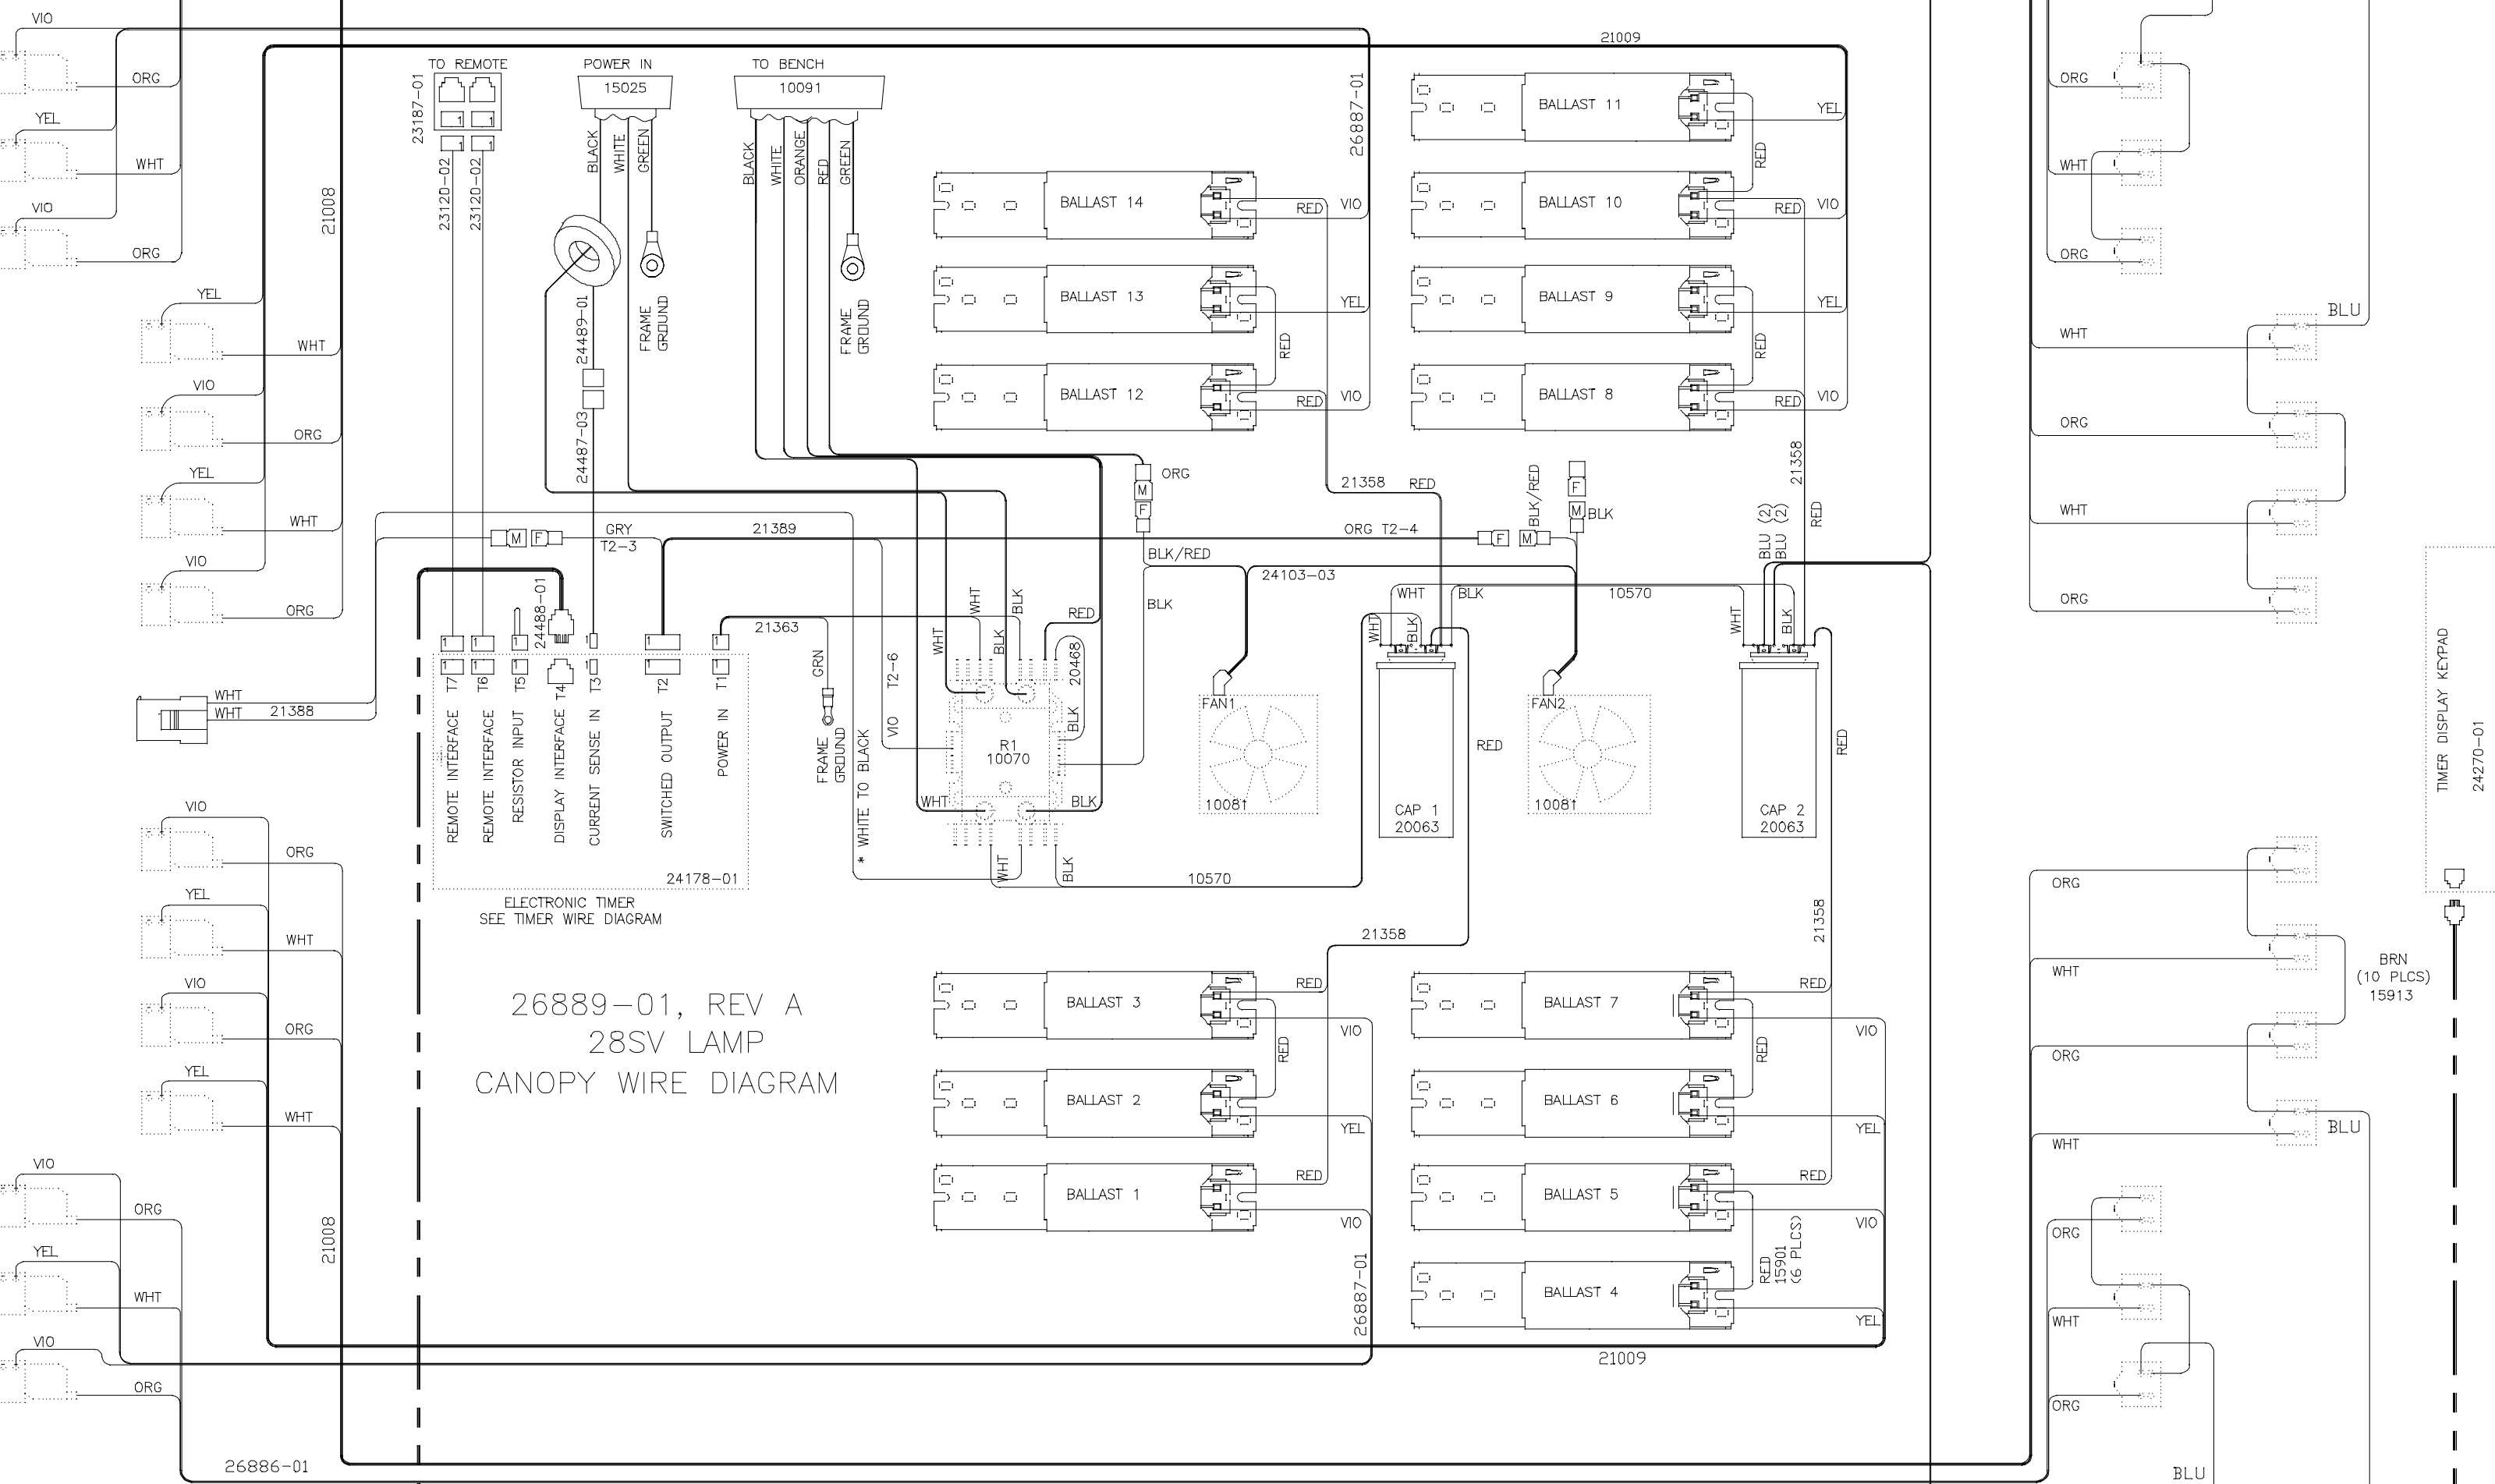

26886-01

BLU 21359

26889-01, REV A  
28SV LAMP  
CANOPY WIRE DIAGRAM

ELECTRONIC TIMER  
SEE TIMER WIRE DIAGRAM

\* WHITE TO BLACK

BRN  
(10 PLCS)  
15913

TIMER DISPLAY KEYPAD  
24270-01

24486-01

21008

21008

21009

21009

26887-01

26887-01

26887-01

26887-01

# 26927-01, REV A ADI-ST TIMER DIAGRAM

## ELECTRONIC TIMER CONNECTOR DIAGRAM