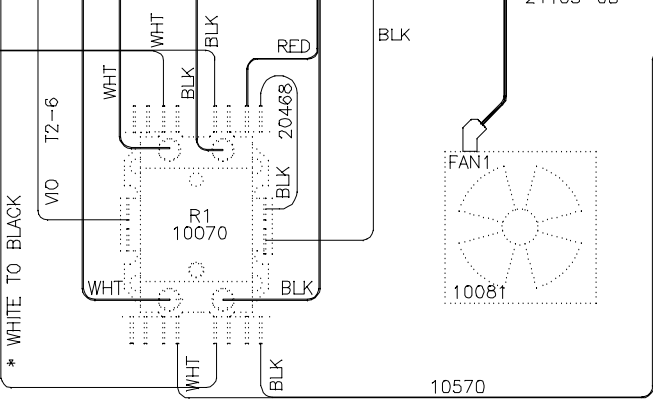

26886-01

BLU 21359

26889-01, REV A  
28SV LAMP  
CANOPY WIRE DIAGRAM

ELECTRONIC TIMER  
SEE TIMER WIRE DIAGRAM

\* WHITE TO BLACK

BRN  
(10 PLCS)  
15913

TIMER DISPLAY KEYPAD  
24270-01

24486-01

21008

21008

21009

21009

26887-01

26887-01

26887-01

26887-01

26887-01

26887-01

26887-01

26887-01

26887-01

TO REMOTE  
23187-01  
23120-02  
23120-02

POWER IN  
15025  
BLACK  
WHITE  
GREEN  
FRAME GROUND

TO BENCH  
10091  
BLACK  
WHITE  
ORANGE  
RED  
GREEN  
FRAME GROUND

# 26927-01, REV A ADI-ST TIMER DIAGRAM